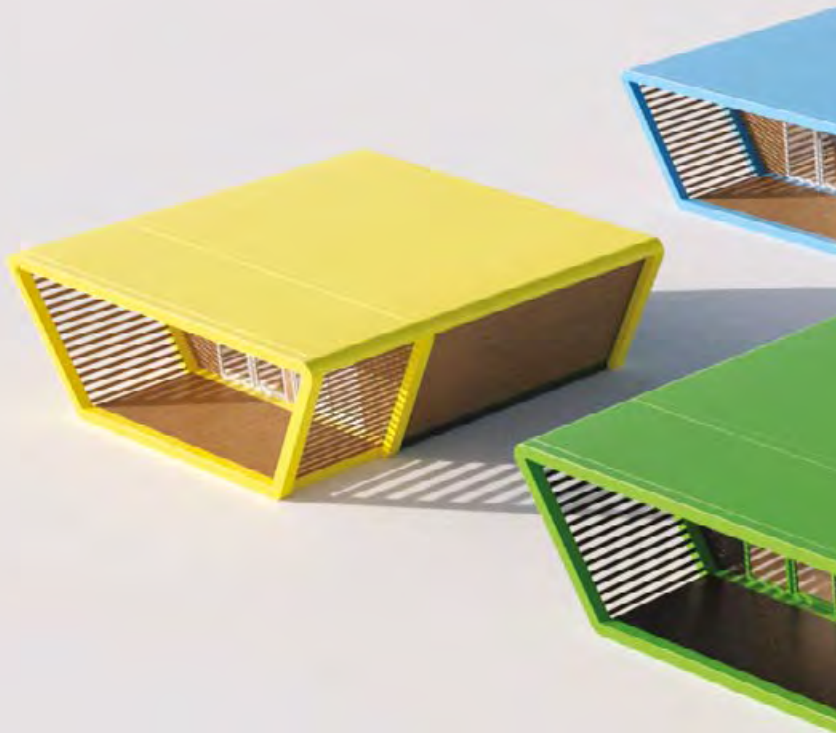

HÖNAMO

AUS NATÜRLICHEN MATERIALIEN GEFERTIGT

VERSCHIEDENE AUSFÜHRUNGEN

GEEIGNET FÜR VERSCHIEDENE KLIMATISCHE BEDINGUNGEN

DURCHDACHT GESTALTETE RÄUME

KOMBINATION MEHRERER EINHEITEN MÖGLICH