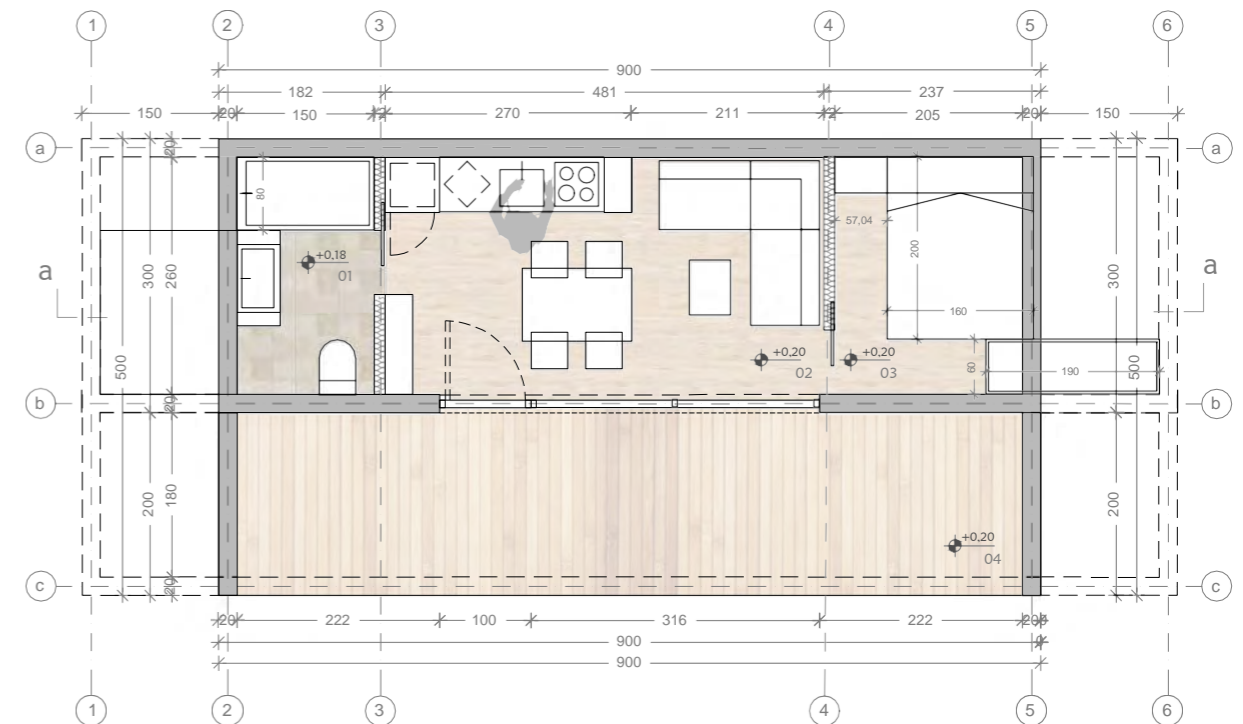

HÖNA 27 – tlocrti

21

kataloški broj

PROSTOR	KVADRATURA
01 kupaonica	3,90 m²
02 dnevni	12,50 m²
03 boravak	5,33 m²
Bruto površina stana:	27,00 m²
04 vanjska terasa	18,00 m²
Ukupna bruto površina:	45,00 m²

odlična i za vikend kućicu
sustav postavi & bivaj
ugodan boravak za 3-4 osobe (+ dijete)