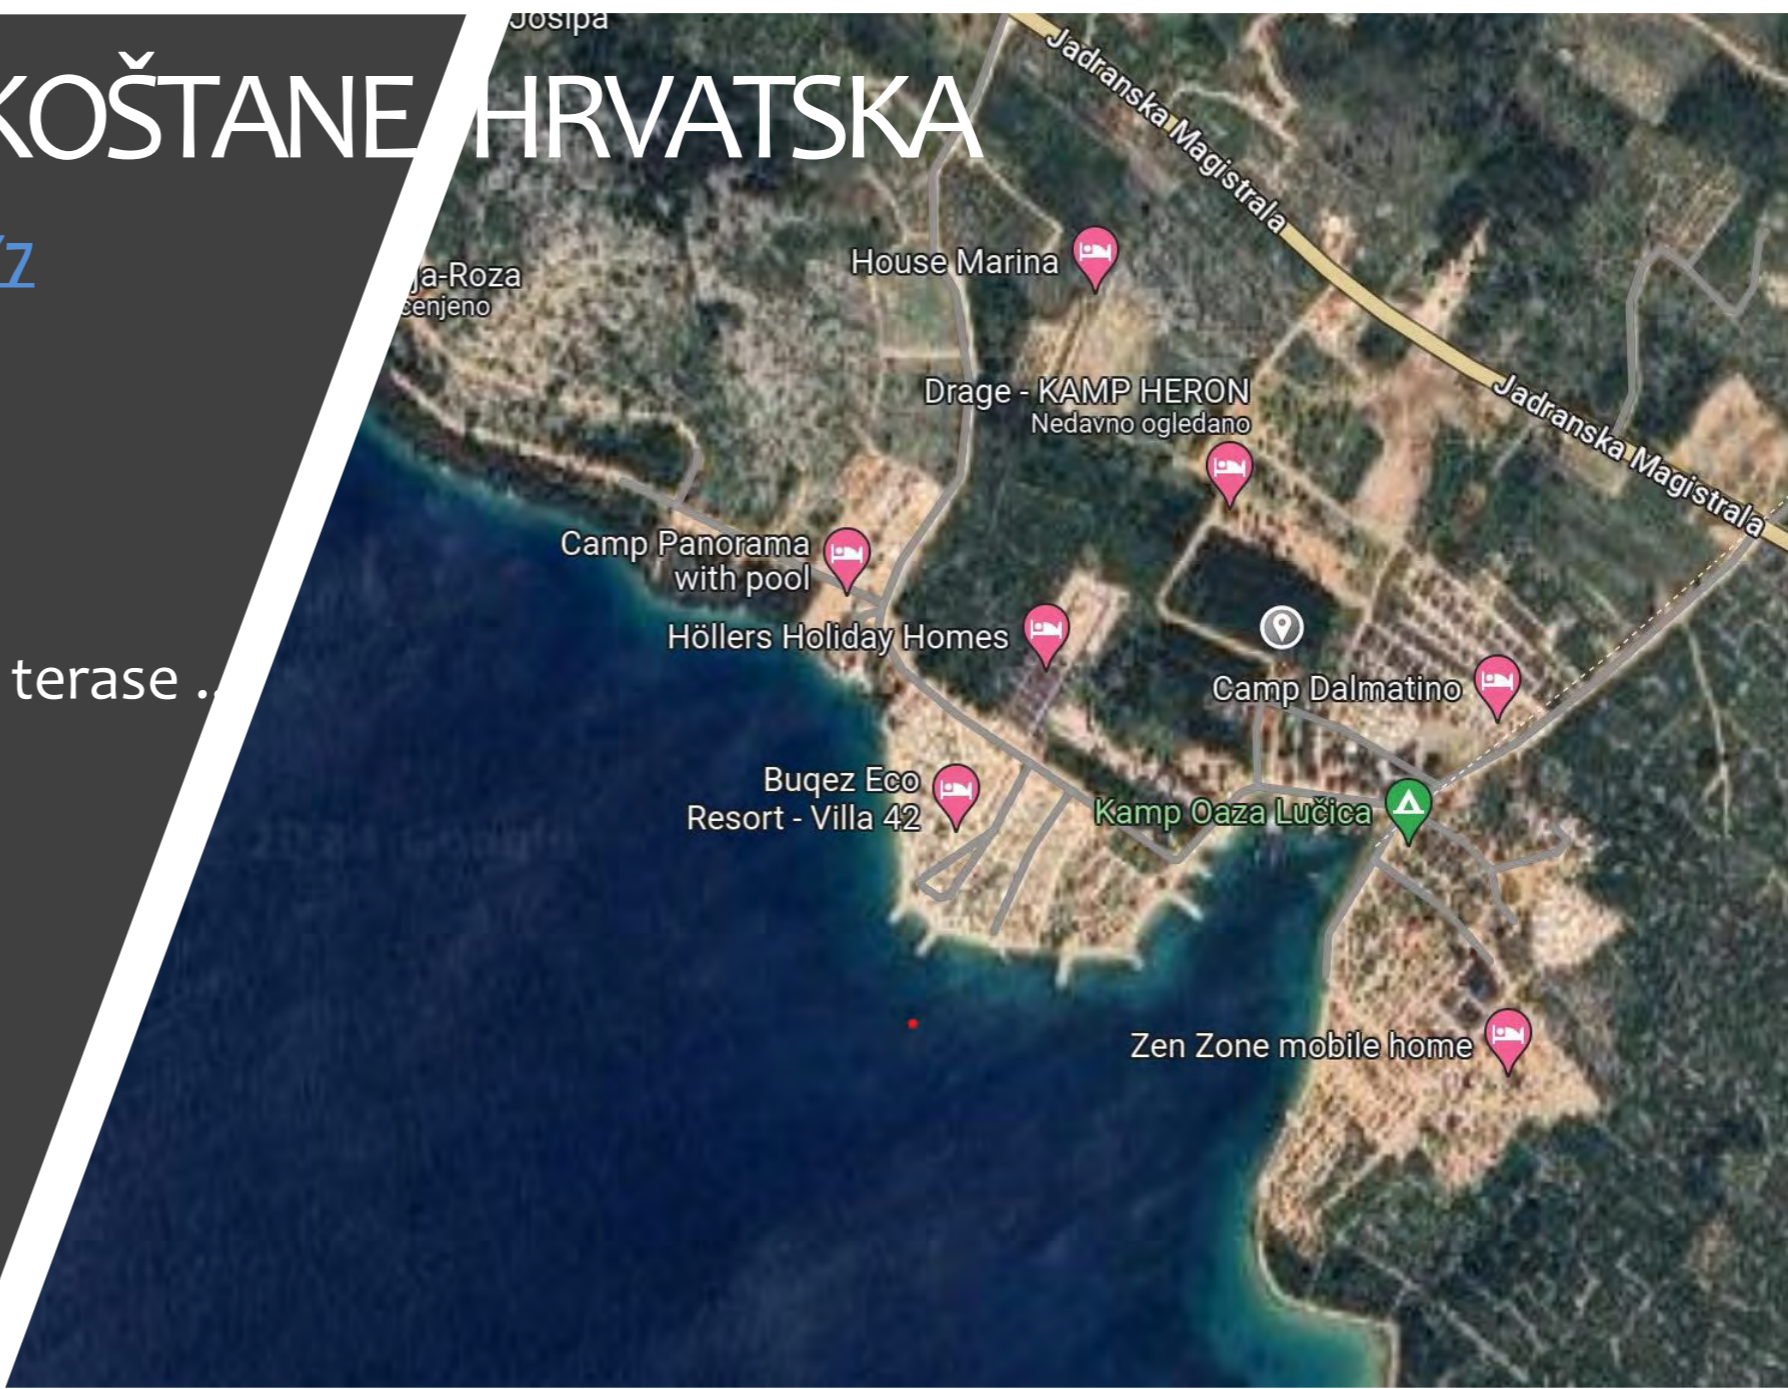

LOKACIJA KAMP HERON, PAKOŠTANE HRVATSKA

01 <https://maps.app.goo.gl/QxbHj46EzBhGwn3Y7>

02 30 m od bazena u kampu, 100 m od mora

03 Pristup do parcele osobnim vozilom

04 Velika parcela 12 x 12 m (144 m²)

– mogućnosti parkiranja više automobila, širenja terase .

05 Paušal za 1.godinu u iznosu od 6.000 EUR i jednokratni iznos od 5.000 EUR za stambeno pravo u kampu plaćeni su

07 Ugovor o najmu parcele na 15 godina

08 Mogućnost cjelogodišnjeg korištenja !