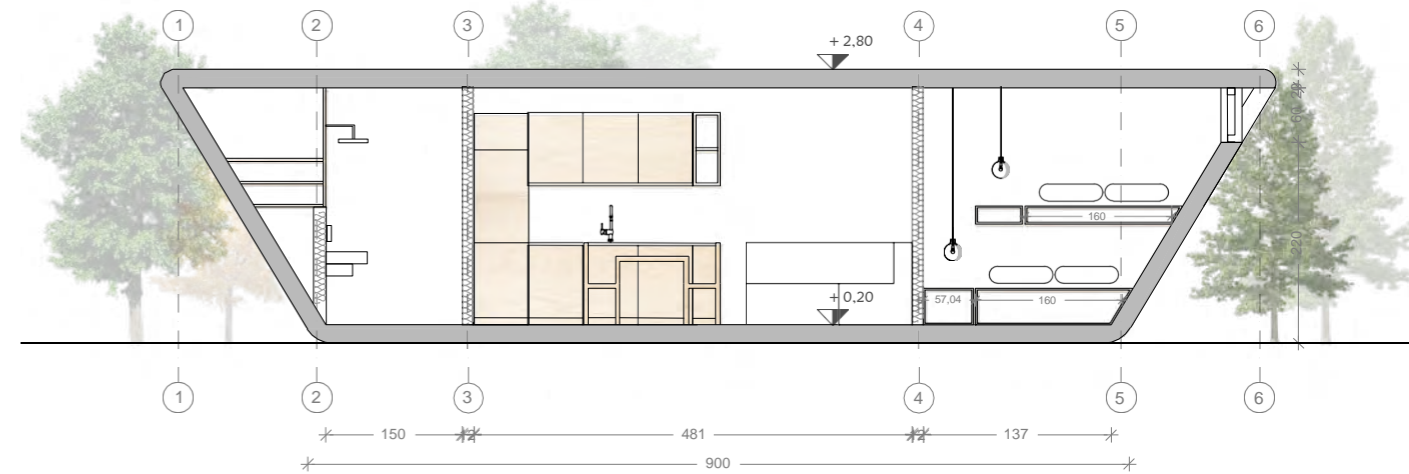

HÖNA 27 – tlocrti

21

kataloški broj

PROSTOR	KVADRATURA
01 kupaonica	3,90 m²
02 dnevni	12,50 m²
03 boravak	5,33 m²
Bruto površina stana:	27,00 m²
04 vanjska terasa	18,00 m²
Ukupna bruto površina:	45,00 m²

odlična i za vikend kućicu
sustav postavi & bivaj
ugodan boravak za 3-4 osobe (+ dijete)