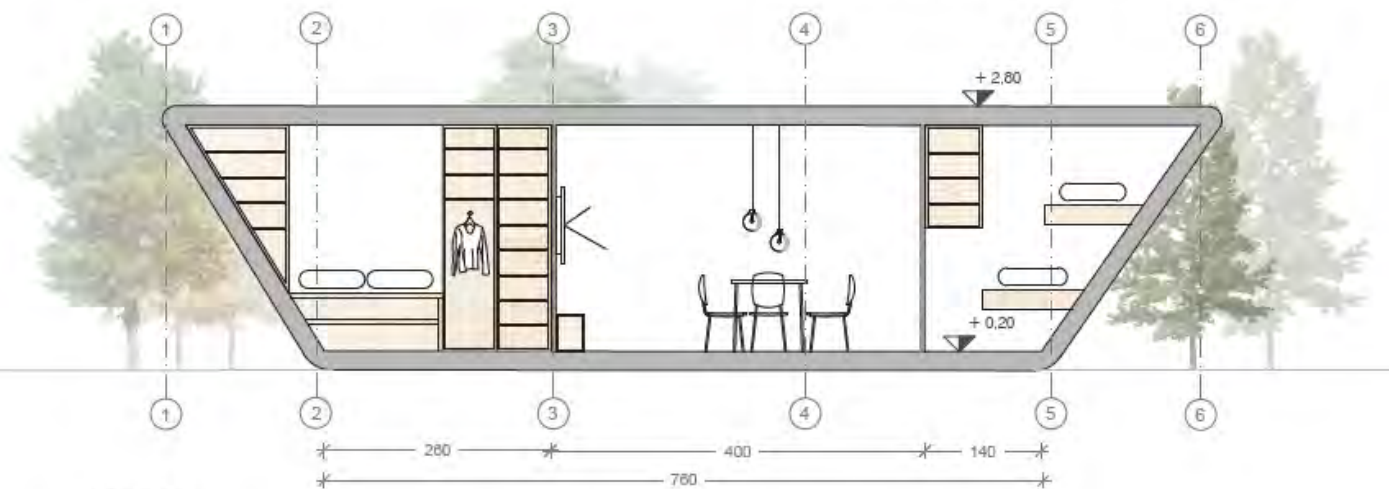

PROSTOR	KVADRATURA (m2)
01 kopalnica	2,88
02 spalnica	5,28
03 kuhinja in dnevna soba	13,97
04 otroška soba	2,64
05 utility	1,44

Bruto prostori: 32,00

06 zunanja terasa 22,80

Skupaj bruto površina: 56,00

PREREZ a-a
M 1:75